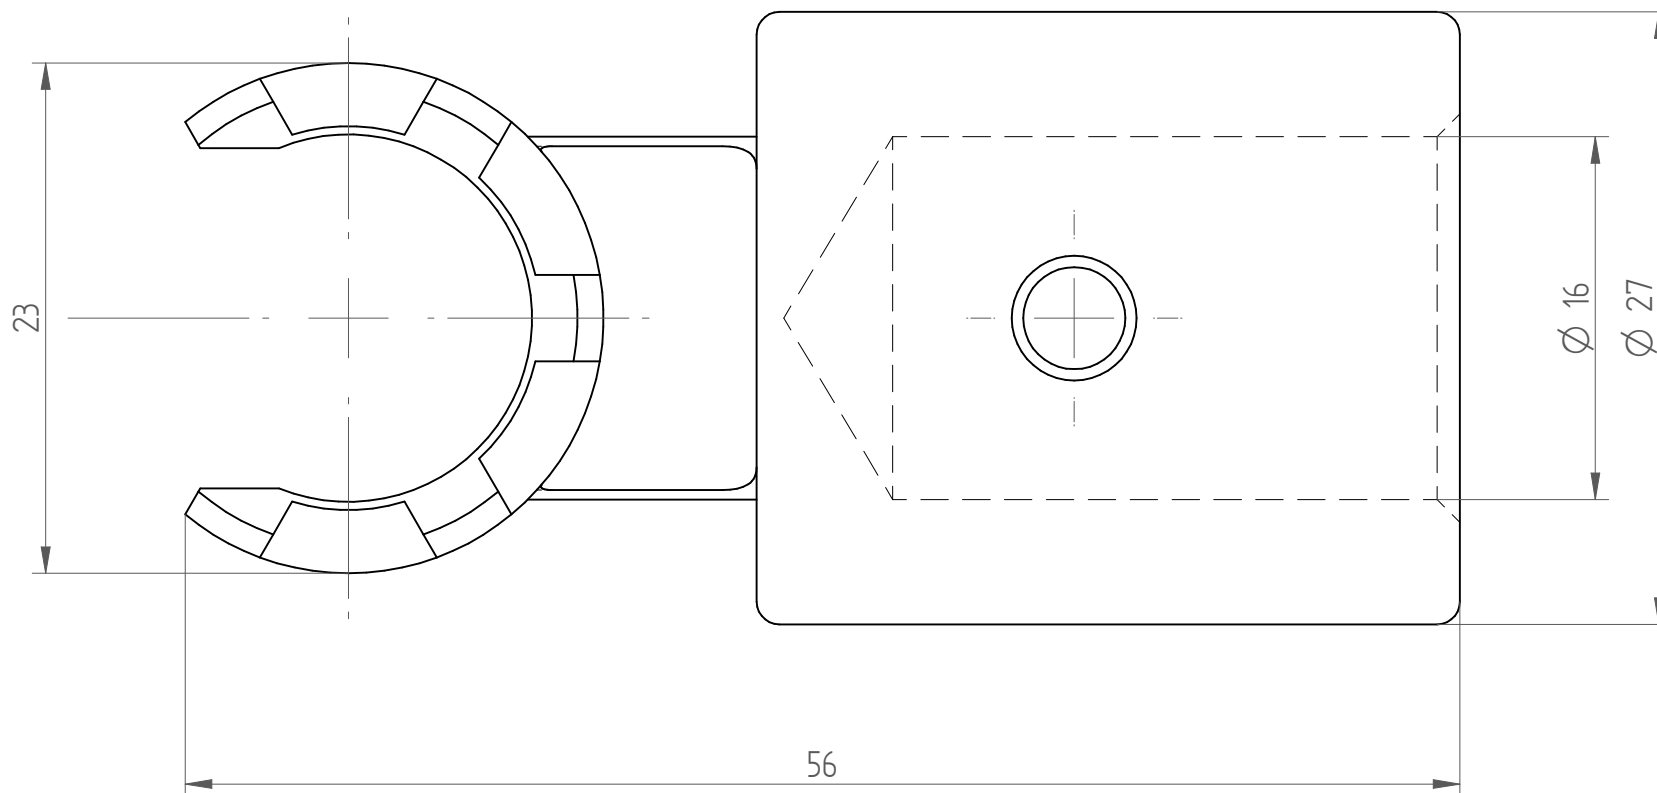

Swiss
Precision
Tools

REGO-FIX®

REGO-FIX AG
Obermattweg 60
4456 Tenniken / Switzerland

Phone +41 61 976 14 66
Fax +41 61 976 14 14
www.rego-fix.com

This is a non-controlled copy. All information given herein is subject to change without notice

The information given herein has been carefully checked and is believed to be correct. REGO-FIX, however, assumes no responsibility or liability for any errors, inaccuracies or omissions that may appear in this drawing

This document is subject to copyright laws. No part of this document may be reproduced or transmitted in any form or any means, electronic or mechanic, for any purpose, without the express written permission of REGO-FIX

Type : A-E16M
Part No. : 715316000
Date : 09.12.2014
Scale : 3:1